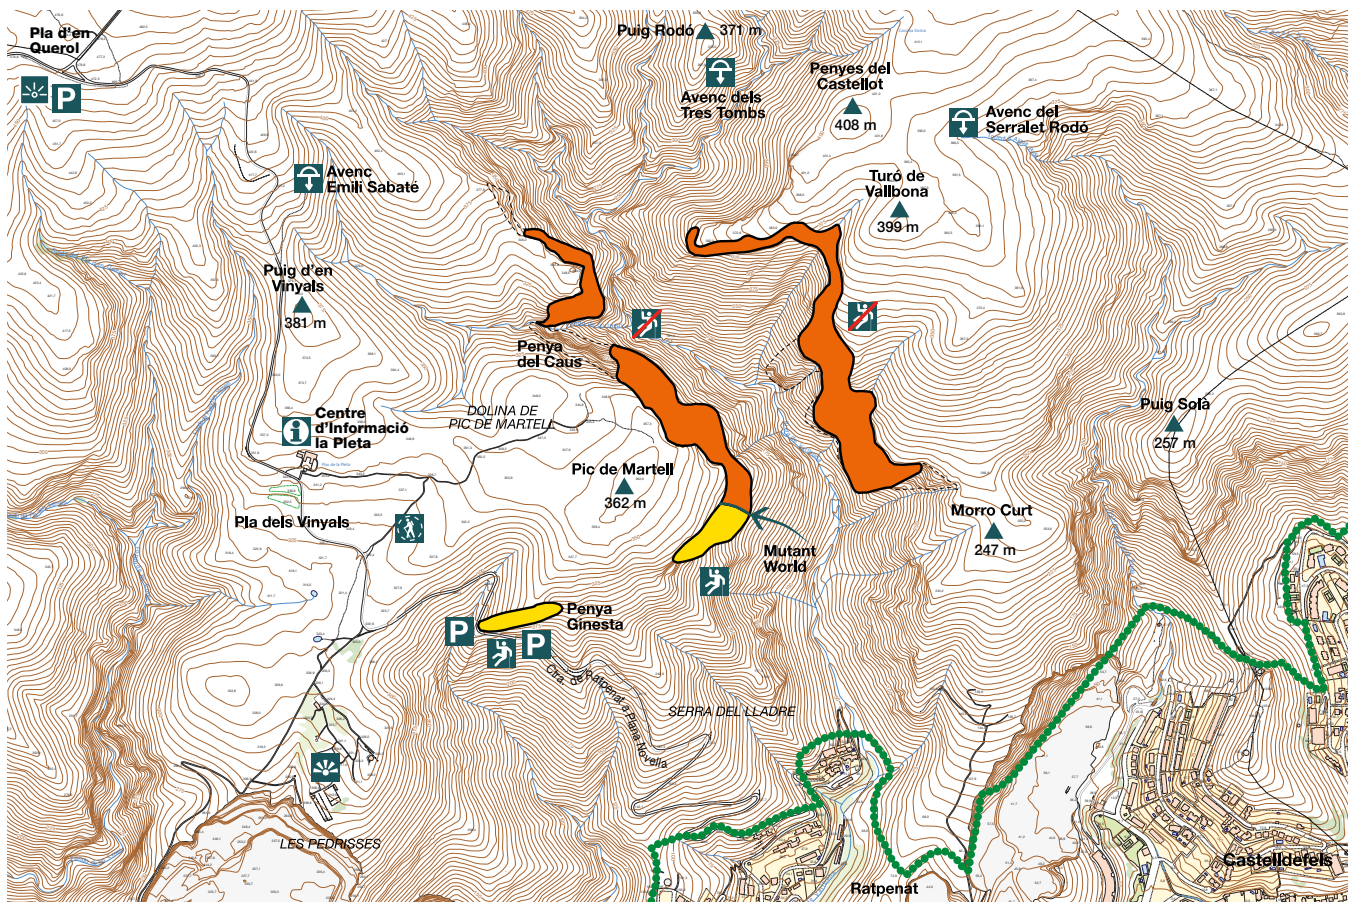

## Regulació de l'escalada

**Diputació  
Barcelona**

*Xarxa de Parcs Naturals*

●●● Límit de l'espai natural

■ Zona on es pot escalar tot l'any ■ Zona on no es pot escalar

L'escalada és una activitat molt arrelada a Catalunya. Les activitats d'escalada coincideixen en molts casos amb indrets on hi ha exemplars d'animals i plantes molt singulars o en perill, que cal protegir.