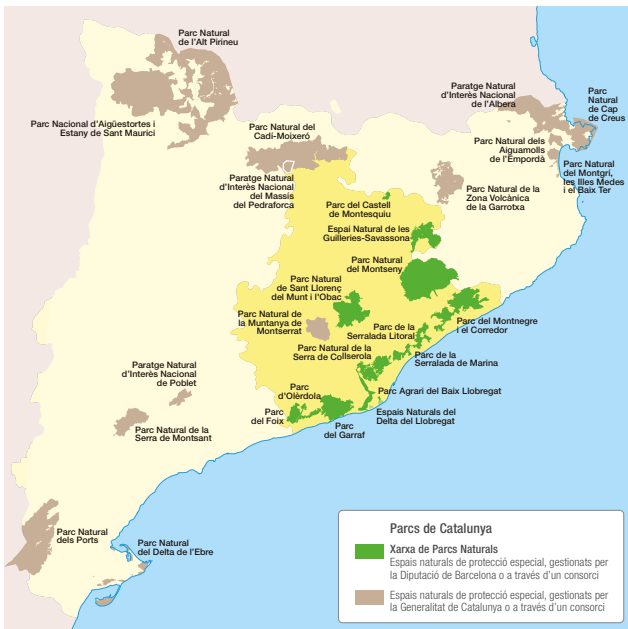

Xarxa de Parcs Naturals

Opineu sobre els parcs

Parcs de Catalunya

Xarxa de Parcs Naturals de la Diputació de Barcelona

Parc del Castell de Montesquiú, Espai Natural de les Guilleries-Savassona, Parc Natural del Montseny, Parc Natural de Sant Llorenç del Munt i l'Obac, Parc del Montnegre i el Corredor, Parc de la Serralada Litoral, Parc de la Serralada de Marina, Parc Natural de la Serra de Collserola, Parc Agrari del Baix Llobregat, Parc del Garraf, Parc d'Olièrdola, Parc del Foix.

**Diputació
Barcelona**

**Àrea de Territori
i Sostenibilitat**

**Espais Naturals i Medi Ambient
Gerència de Serveis d'Espais Naturals**

Comte d'Urgell, 187. 08036 Barcelona
Tel. 934 022 428

xarxaparc@diba.cat · parc.diba.cat