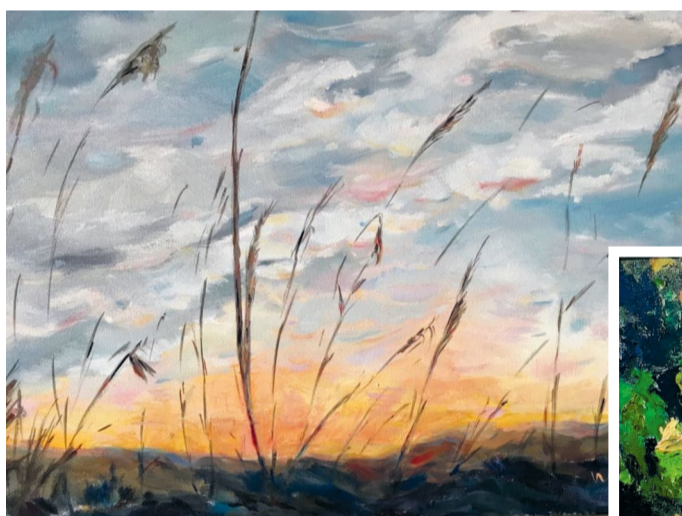

Parc del
**Castell de
Montesquiu**

Maig

Del 6 al 28 de maig de 2023

Dissabtes i festius, d'11 h a 14 h

Entrada lliure

Vibracions amb mosaic de colors *Pili Mata i Carme Sánchez*

OLI

Inauguració: **dissabte 6 de maig a les 12 h**

Seguir la trajectòria de l'obra de Mata i Sánchez ens permet visitar paratges i entorns propers. Són dues artistes amb bagatges semblants que, a través de tècniques diferents, aconseguen connectar i provocar una complicitat amb l'espectador.