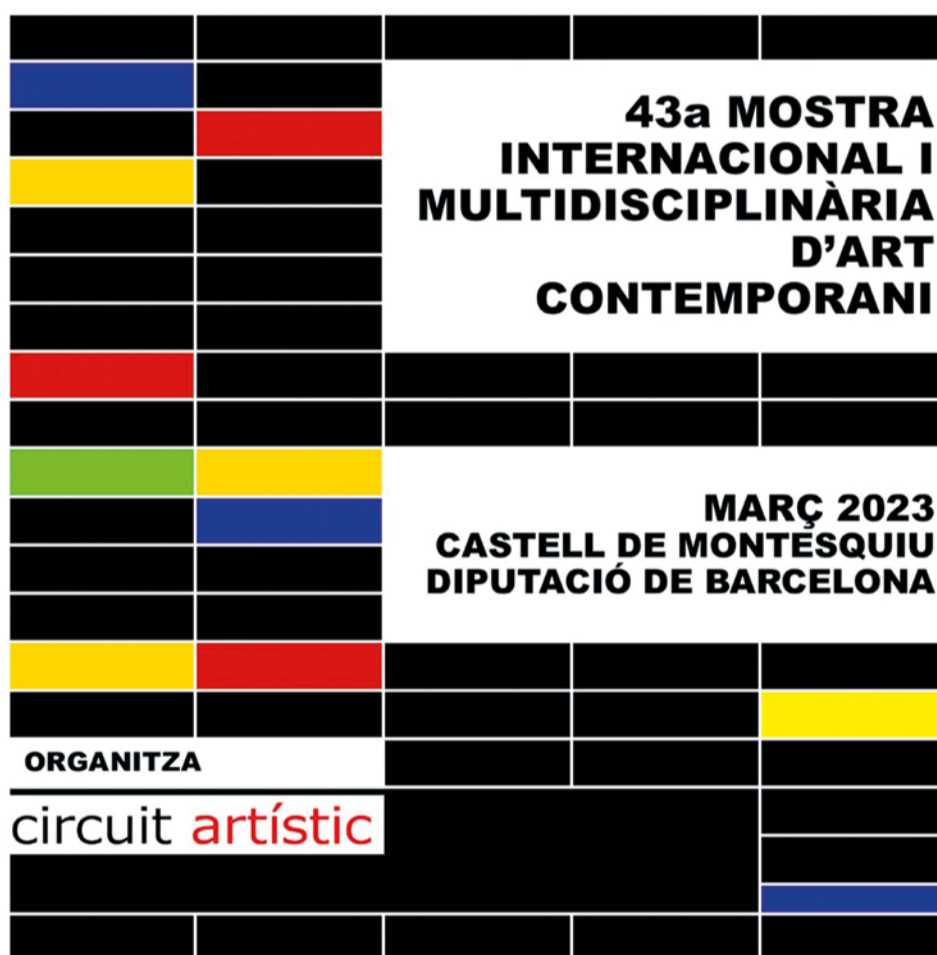

Parc del
**Castell de
Montesquiu**

Març

Del 4 al 26 de març de 2023

Dissabtes i festius, d'11 h a 14 h

Entrada lliure

43a Mostra Internacional i Multidisciplinària d'Art Contemporani *Gestora Cultural. Circuit artístic*

MÚLTIPLES DISCIPLINES

Inauguració: **diumenge 5 de març a les 12 h**

La 43a Mostra Internacional i Multidisciplinària d'Art Contemporani vol reflectir en cada edició un eix transversal entre diferents disciplines i el moviment artístic contemporani que es desenvolupa, any rere any, per part d'artistes d'arreu. Es tracta d'una reflexió sobre l'exploració i la formulació de cada creatiu en la seva visió de l'art dins les tendències creatives.